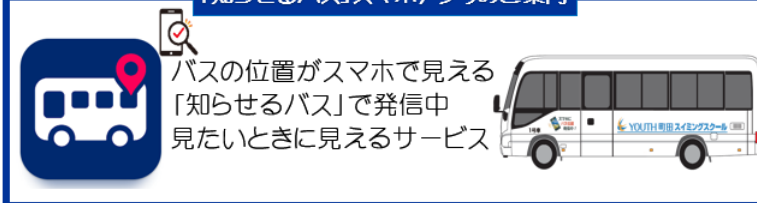

⑧大沼・双葉・ロビーシティコース

運行クラス: 土曜 10時

		10時クラス	
		出発	到着
	バス停名 YOUTH出発		11:15
1	大沼神社	8:57	11:35
2	大沼中央バス停	8:58	11:36
3	大沼バス停	8:59	11:37
4	誠心第一幼稚園前	9:01	11:39
5	双葉1丁目バス停	9:03	11:41
6	双葉入口	9:06	11:43
7	みゆき台団地	9:09	11:45
8	グランシーズン前	9:14	11:50
9	ロビーシティ五番街前向かい	9:20	11:56
10	カットステージアキヤマ向かい	9:25	12:01
11	上鶴間消防署前	9:27	12:03
12	リリエンハイム	9:38	12:14

⑩高ヶ坂・南大谷・成瀬駅北口コース

運行クラス: 土曜 10時.11時

		10時クラス		11時クラス	
		出発	到着	出発	到着
	バス停名 YOUTH出発		11:08		12:08
1	高ヶ坂バス停前	9:07	11:12	10:07	12:12
2	濟州キムチ店向かい	9:12	11:17	10:12	12:17
3	ワタヤパーキング前	9:14	11:19	10:14	12:19
4	都営成瀬住宅向かい	9:17	11:22	10:17	12:22
5	三角公園前	9:19	11:24	10:19	12:24
6	すき家向かい	9:22	11:27	10:22	12:27
7	高瀬第2公園前	9:24	11:29	10:24	12:29
8	石川歯科前	9:27	11:32	10:27	12:32
9	ユニヴェルシオール学園の丘入口	9:28	11:33	10:28	12:33
10	足立園芸駐車場前	9:32	11:37	10:32	12:37
11	レガメ町田向かい	9:33	11:38	10:33	12:38
12	高ヶ坂団地公園前	9:34	11:39	10:34	12:39

- 1.バス発車時刻の5分前までに指定の停留所に集合してください。
- 2.道路交通事情により遅れる場合がございます。
- 3.天候等により、運休となる場合がございます。その場合は、「知らせるバス」、又は「緊急連絡メール」で保護者様にご連絡致します。
- 4.予定時刻になっても、バス停にいらっしゃらない場合、バスは出発又は、通過致します。
- 5.乗車人数と、道路混雑状況により、バスルートを短縮する場合がございます。
- 6.バスの位置情報は「知らせるバス」にてご確認ください。

「知らせるバス」スマホアプリのご案内

Googleバスマップ

スイミングスクール & 学童保育

町田ナビヒロ前
町田市中町1-19-1 ミサビル1階
☎042-728-1931

営業時間 火~土曜日 10:00~22:00 日・祝日 10:00~19:00 月曜休館 (スイムスクールのみ: 15:15~19:00)