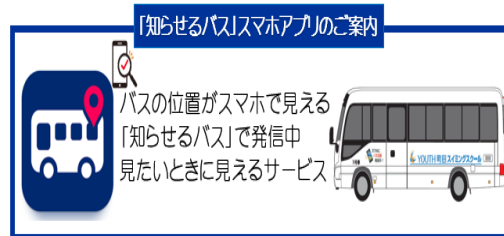

1. バス発車時刻の5分前までに指定の停留所に集合してください。
2. 道路交通事情により遅れる場合がございます。
3. 天候等により、運休となる場合がございます。その場合は、「知らせるバス」、又は「緊急連絡メール」で保護者様にご連絡致します。
4. 予定時刻になっても、バス停にいらっしゃらない場合、バスは出発又は、通過致します。
5. 乗車人数と、道路混雑状況により、バスルートを短縮する場合がございます。
6. バスの位置情報は「知らせるバス」にてご確認頂け。 ver26.4

スイミングスクール & 学童保育

YOUTH 町田

営業時間 火～土曜日 10:00～22:00 日・祝日 10:00～19:00 月曜休館 (スイムスクールのみ: 15:15～19:00)

町田シバヒロ前

町田市中町1-19-1 ミサビル1階

☎042-728-1931