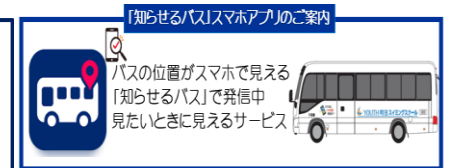

②高ヶ坂・南大谷・成瀬駅北口コース

運行クラス:火曜 3時半・4時半・5時半/金曜 3時半・4時半・5時半

	バス停名	3時半クラス		4時半クラス		5時半クラス	
		出発	到着	出発	到着	出発	到着
	YOUTH出発		16:36		17:36	16:36	18:36
1	高ヶ坂バス停前	14:45	16:40	15:40	17:40	16:40	18:40
2	濟州キムチ店向かい	14:50	16:45	15:45	17:45	16:45	18:45
3	ワタヤパーキング前	14:52	16:47	15:47	17:47	16:47	18:47
4	都営成瀬住宅向かい	14:55	16:50	15:50	17:50	16:50	18:50
5	三角公園前	14:57	16:52	15:52	17:52	16:52	18:52
6	すき家向かい	15:00	16:55	15:55	17:55	16:55	18:55
7	高瀬第2公園前	15:02	16:57	15:57	17:57	16:57	18:57
8	石川歯科前	15:05	17:00	16:00	18:00	17:00	19:00
9	ユニヴェルシオール学園の丘入口	15:06	17:01	16:01	18:01	17:01	19:01
10	足立園芸駐車場前	15:10	17:05	16:05	18:05	17:05	19:05
11	レガメ町田向かい	15:11	17:06	16:06	18:06	17:06	19:06
12	高ヶ坂団地公園前	15:12	17:07	16:07	18:07	17:07	19:07

- 1.バス発車時刻の5分前までに指定の停留所に集合してください。
- 2.道路交通事情により遅れる場合がございます。
- 3.天候等により、運休となる場合がございます。その場合は、「知らせるバス」、又は「緊急連絡メール」で保護者様にご連絡致します。
- 4.予定時刻になっても、バス停にいらっしゃらない場合、バスは出発又は、通過致します。
- 5.乗車人数と、道路混雑状況により、バスルートが短縮する場合がございます。
- 6.バスの位置情報は「知らせるバス」にてご確認頂けます。

Googleバスマップ

スイミングスクール & 学童保育

YOUTH 町田

営業時間 火~土曜日 10:00~22:00 日・祝日 10:00~19:00 月曜休館 (スイムスクールのみ: 15:15~19:00)

町田シバヒロ前

町田市中町1-19-1 ミサビル1階

☎042-728-1931